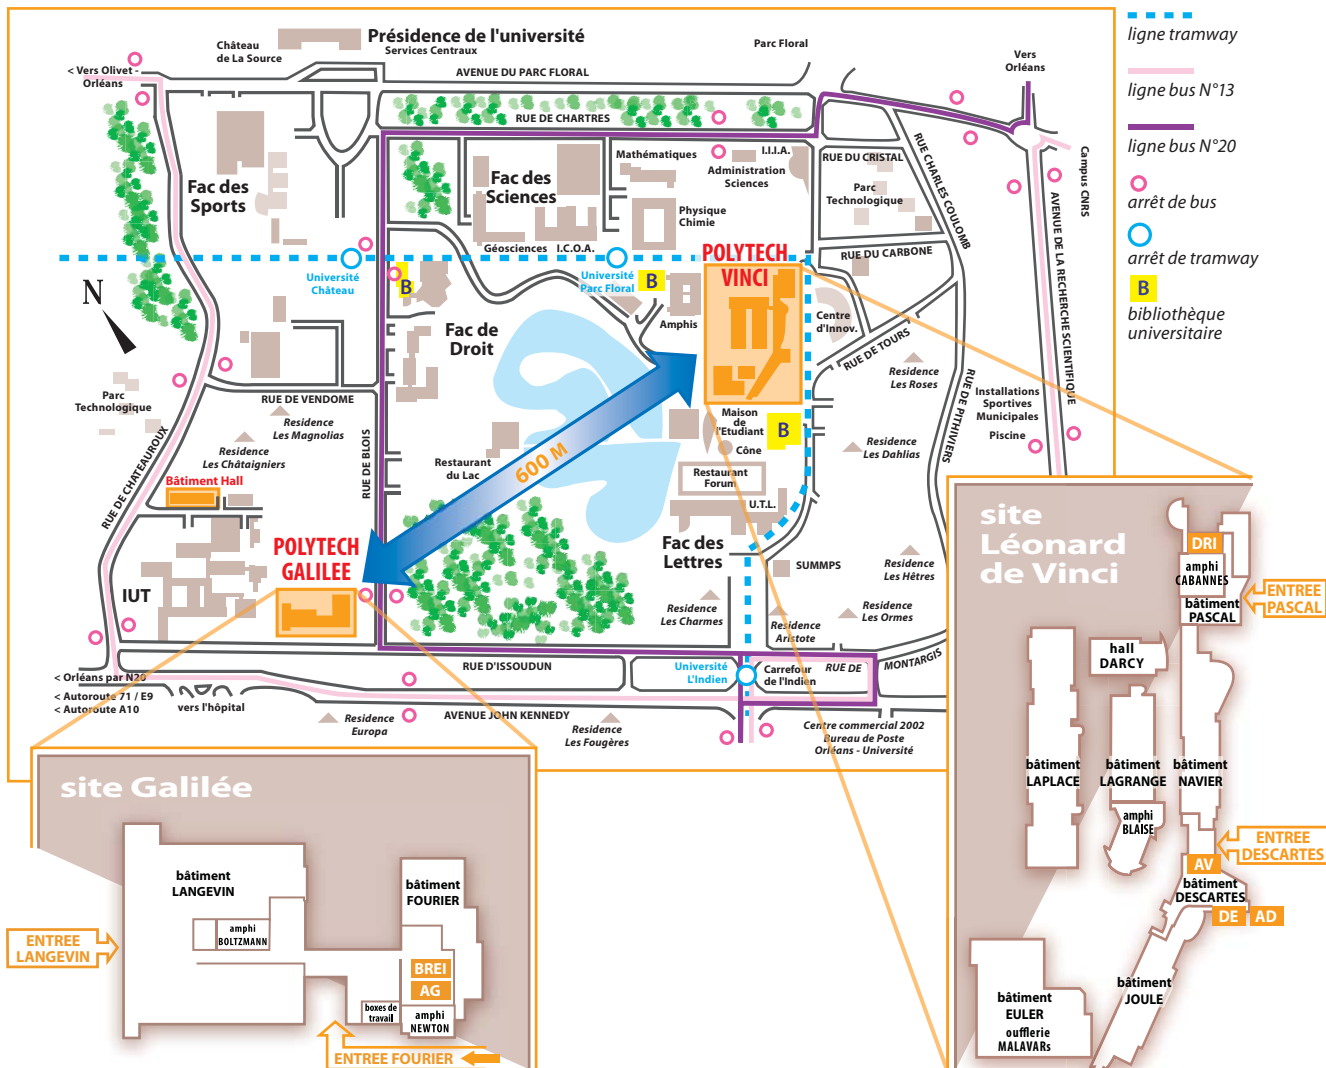

Plans du campus et des bâtiments

AG: Accueil du site Galilée (niveau 1 à partir du hall Fourier)
BREI: Bureau des relations européennes et internationales (niveau 2 à partir du hall Fourier)

AD: Administration – Direction (1er étage à partir du hall Descartes)
AV: Accueil du site Vinci (dans le hall du bâtiment Descartes)
DE: Direction des études (dans le hall Descartes)
DRI: Direction des relations industrielles (niveau 1 du bâtiment Pascal)